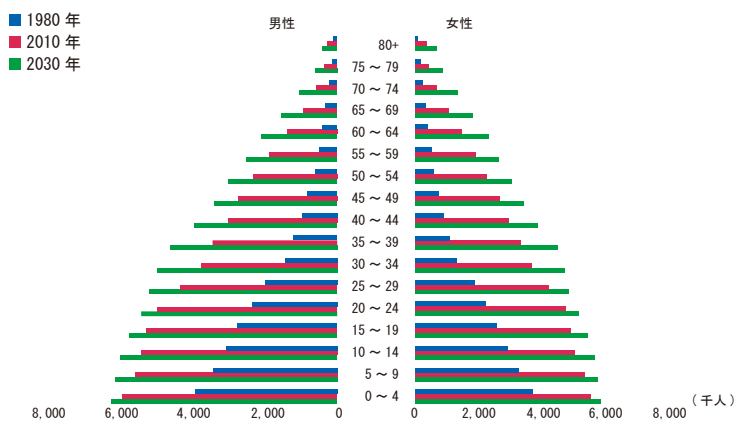

フィリピン

基本情報

国名：フィリピン共和国

首都：マニラ

人口：1億492万人 (2017年、国連推計)

言語：フィリピン語及び英語

宗教：カトリック派 (83%)、他宗派 (10%)、イスラム教 (5%)

GDP：約3,309億ドル (2018年、IMF推定値)

英語人口は米英に次ぐ3位

グローバルな発展が期待される国

人口

平均年齢は、24.2歳とASEANで3番目に若い国。

生産年齢人口は6,720万人で全人口比64%と高く

今後も長期にわたる成長が見込まれる。

※出所：国際機関日本アセアンセンター「ASEAN情報MAP」

人柄