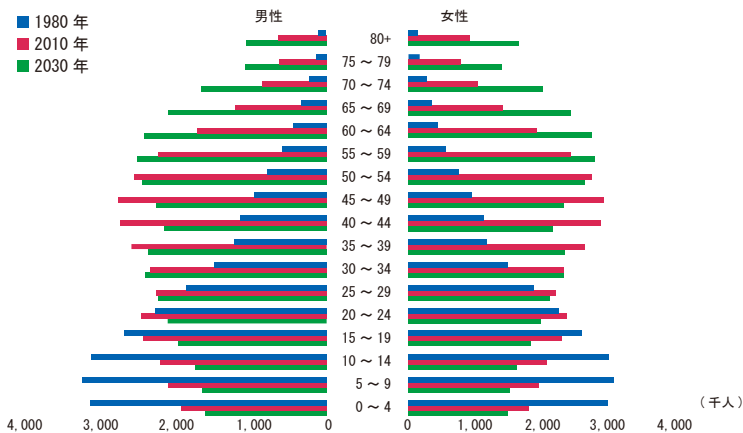

タイ

基本情報

国名：タイ王国

首都：バンコク

人口：約 6,572 万人 (2015 年、タイ国勢調査)

言語：タイ語

宗教：仏教 (94.6%)、イスラム教 (4.3%)、キリスト教 (1.0%)

GDP：4,069 億ドル (2016 年、国家経済社会開発庁)

国民のほとんどが仏教徒

微笑みの国タイ

人口

平均年齢は 38 歳と、
国として成熟を迎えつつある。
生産年齢人口は、約 4,700 万人で
全人口比 71.8% と高い。

※出所：国際機関日本アセアンセンター「ASEAN 情報 MAP」

人柄

- 物腰が柔らかで落ち着いた
- 信仰心がとても強い

親日度